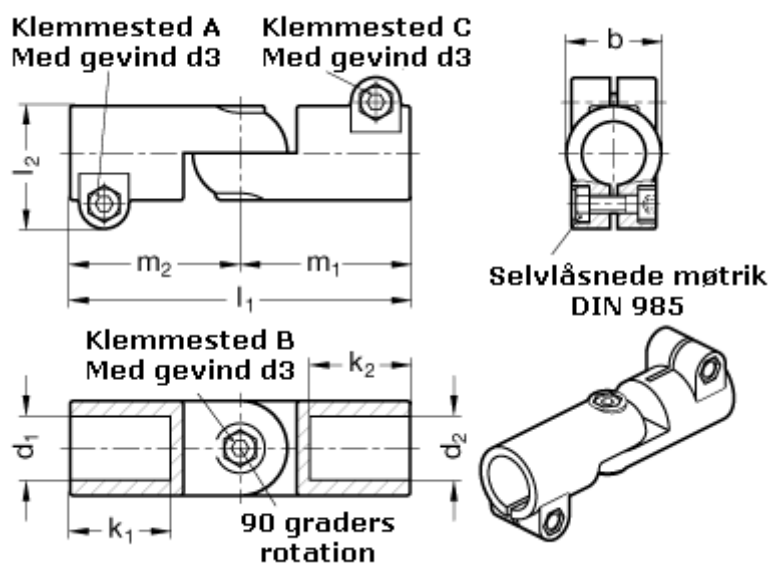

Varenummer: 20286B42B48T2SW  
Beskrivelse: E+G laskeforbindelse  
GN286-B42-B48-T-2-SW

## Mål

b = 65	m1 = 115
d1 = B42	m2 = 115
d2 = B48	
d3 = M10	
k1 = 74.0	
k2 = 74.0	
l1 = 230	
l2 = 77.5	